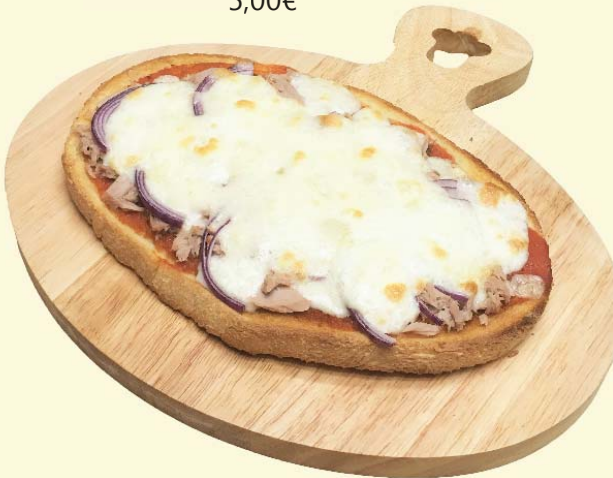

112 Thunfisch⁵
Passierte Tomaten,
geschnittene rote Zwiebeln,
Thunfisch in Olivenöl
5,00€