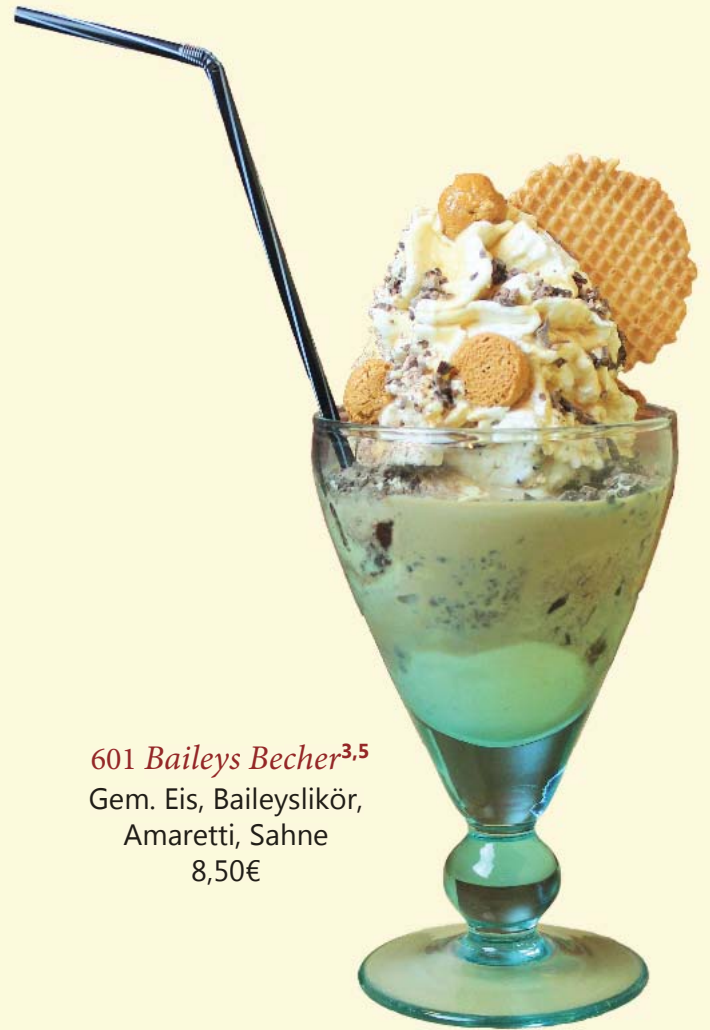

601 Baileys Becher^{3,5}
Gem. Eis, Baileyslikör,
Amaretti, Sahne
8,50€