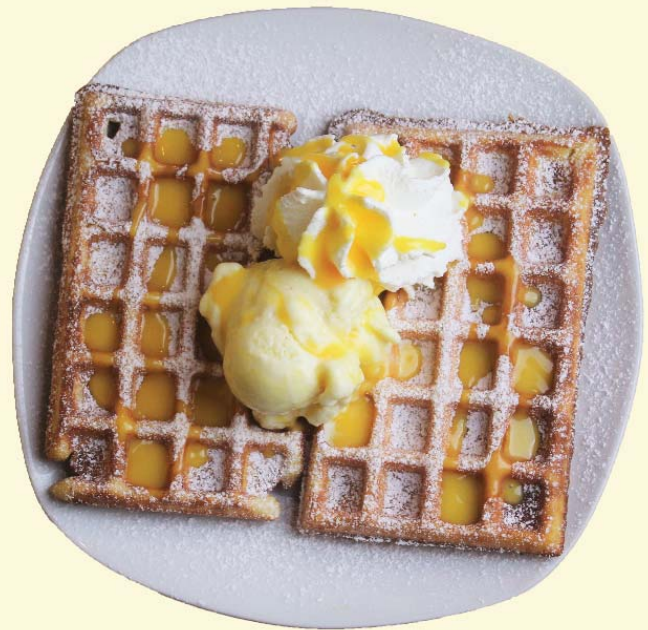

106 Waffel^{3,5,8,9}
mit Vanilleeis, Sahne,
Puderzucker und
Eierlikör
6,50€