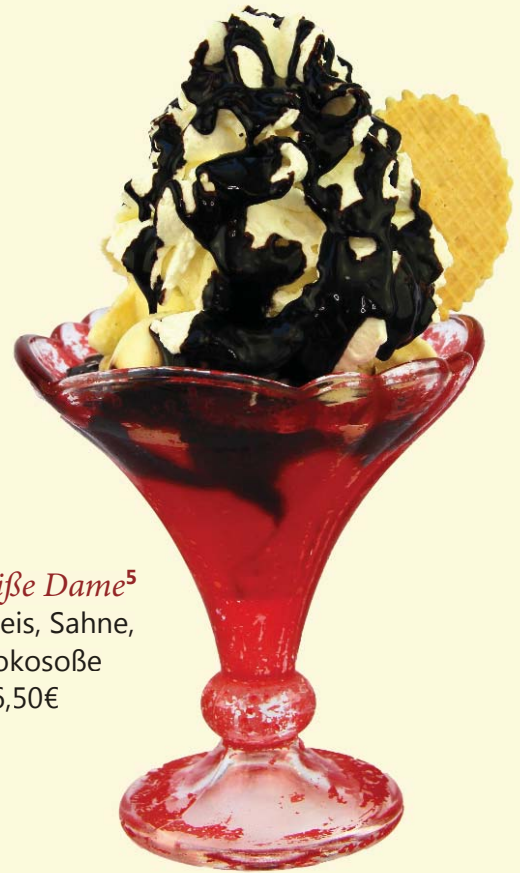

70 Victoria Thorr Becher⁵
Gem. Eis, Schokosoße, Oreokekse
und Sahne
8,00€

71 Martini Becher^{3,5,1}
Gem. Eis, Soße, frische Früchte,
Martini weiß, Sekt und Sahne
8,50€

72 Tropical Becher^{1,5,3}
Gem. Eis, Soße, exotische Früchte,
Curaçaolikör und Sahne
8,50€

73 Joghurt Becher

Gem. Eis, Joghurt,
Früchte, Soße
8,50€

74 Weiße Dame⁵

Vanilleeis, Sahne,
Schokosoße
6,50€

75 Vanille Eis⁵

mit heißen Kirschen
7,50€

76 Vanille Eis⁵

mit heißen Himbeeren
oder mit heißen Waldbeeren
8,00€